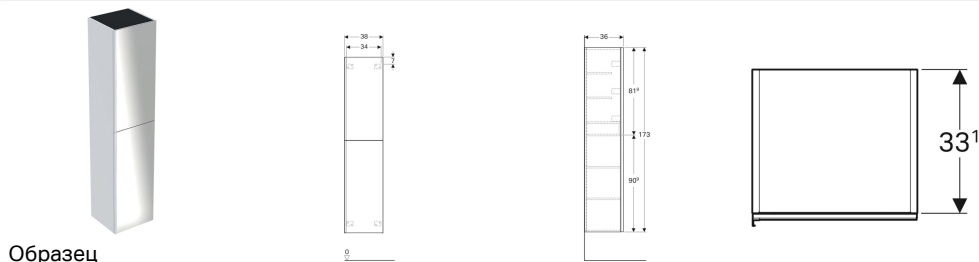

## Высокий шкафчик Geberit Acanto с двумя дверями

Образец

### Характеристики

- Подвесной
- С двумя дверцами
- Ручка для открывания
- С одним закрываемым внутренним выдвижным блоком
- Сторона расположения петель: слева или справа
- Дверь с демпфирующим механизмом

### Объем поставки

- Высокий шкафчик
- 4 переставные полки
- Крепеж

Арт. №	Цвет / поверхность	В	Н	Т
500.619.01.2	Корпус: белый / ультраглянцевый лакированный Дверцы: белый / глянцевое стекло	38 см	173 см	36 см
500.619.JL.2	Корпус: песчаный глянец / матовый песочно-серый Дверцы: песчаный глянец / глянцевое стекло	38 см	173 см	36 см
500.619.JK.2	Корпус: темно-серый / лакированный матовый Дверцы: темно-серый / глянцевое стекло	38 см	173 см	36 см
500.619.16.1	Корпус: черный / лакированный матовый Дверцы: черный / глянцевое стекло	38 см	173 см	36 см